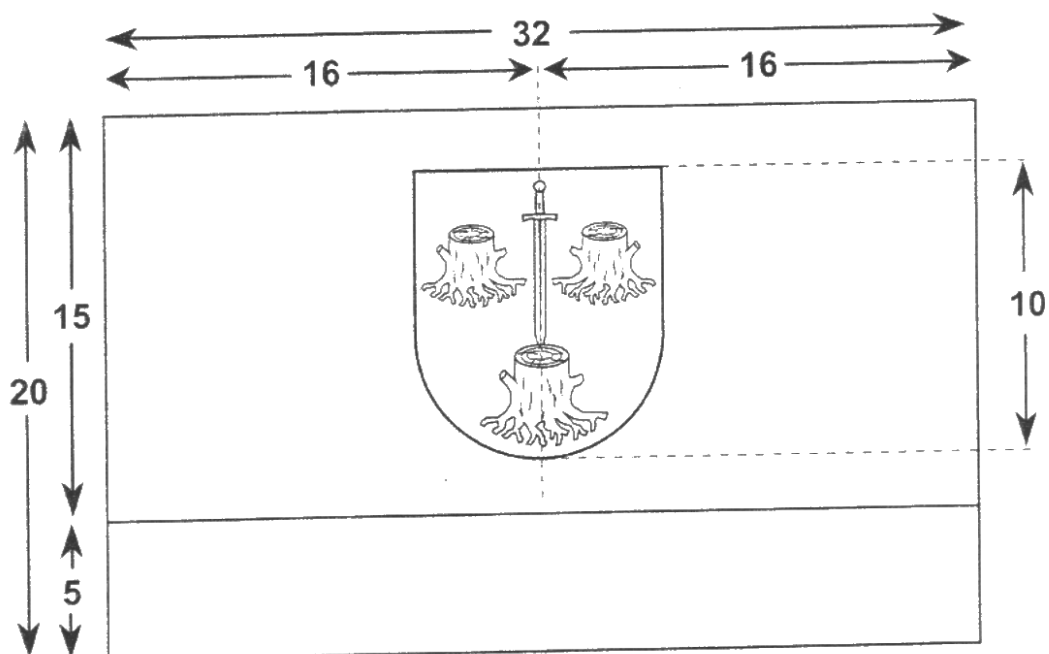

## FLAGA GMINY GÓZD

M 15%, Y 100%    M 100%, Y 100%    K 100%

H (wysokość) = 20, L (długość) = 32  
Proporcje 5:8

WICEPRZEWODNICZĄCY  
WĘGLARZ BOLESŁAW