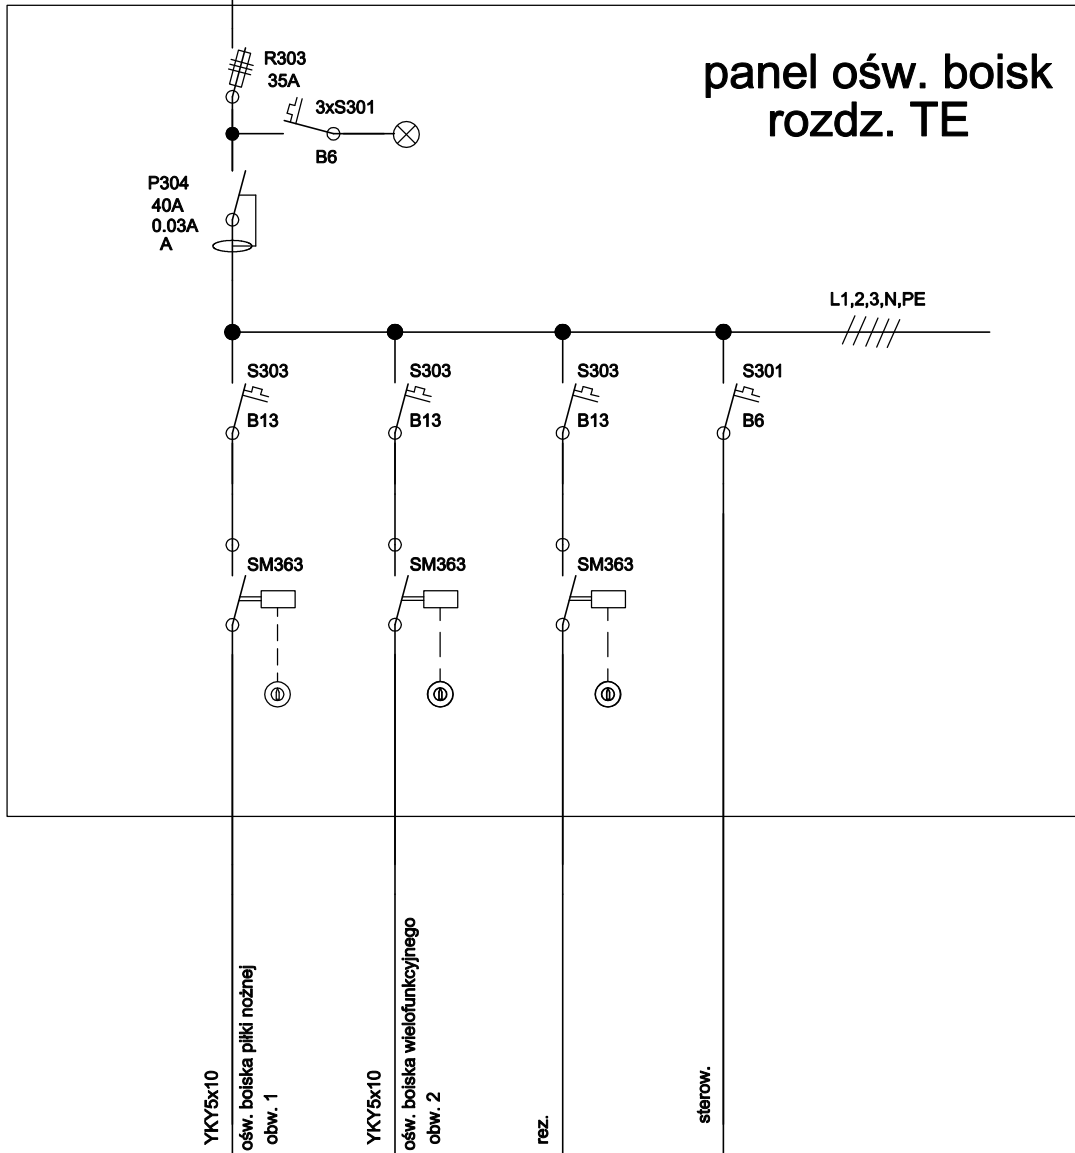

L1,2,3,N,PE zasil. rozd. TE

TN-S

Obiekt	Zespół boisk i urządzeń sportowych z budynkiem zaplecza - "Moje boisko Orlik 2012"		
Adres	Klwatka dz. nr 405 gm. Gózd		
Temat	Schemat panelu oświetlenia boisk rozdzielnic TE		
Projektował	Robert Nowak		03.2011
			Rys. 12