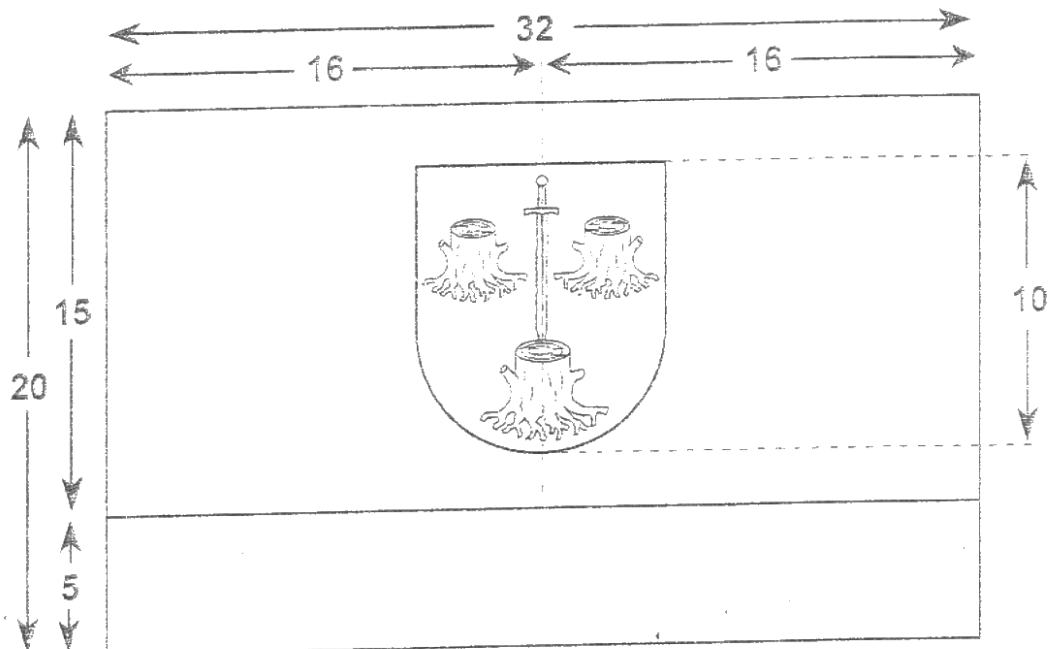

FLAGA GMINY GÓZD

M 15%, Y 100%

M 100%, Y 100%

K 100%

H (wysokość) = 20, L (długość) = 32
Proporcje 5:8

PRZEWODNICZĄCY
RADY GMINY GÓZD

Krzysztof Molendowski
Krzysztof Molendowski