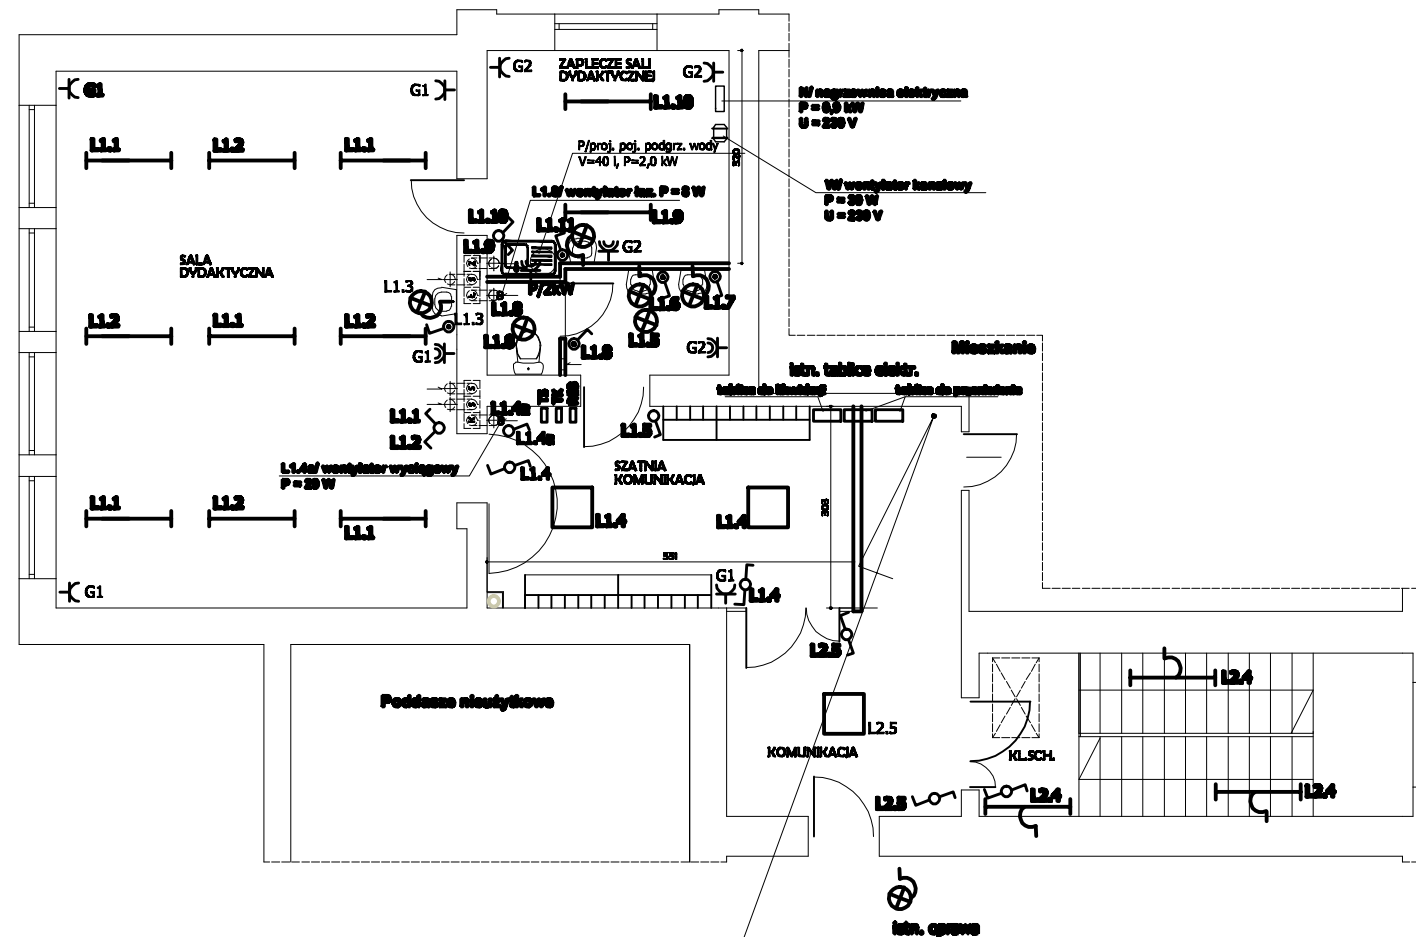

Klwatka Królewska PSP

Legenda:

-  proj. oprawa Greenlux LED VIRGO II 4000K 40W (Typ 1)
-  proj. oprawa Greenlux LED VIRGO II 40W
-  proj. oprawa Greenlux LED Fenix Round 18 W

Rzut piętra

YDY 3 x 1,5 mm2
4 x YDY 3 x 2,5 mm2
z tablicy TE - parter

MOCNOŚĆ PROMIENIOWA		Dorota Jarczyńska	
ART - DOR USŁUGI PROJEKTOWE		25-800 Radom, ul. Szczawińskiego 6/15 NIP 796 136 52 03, tel. 48 300 60 66 e-mail: jarczyńska1@op.pl	
OBIEKT PSP w Klwatce, dz. 405, gm. Gózd Remont pomieszczeń dydaktycznych i sanitariatów na I piętrze wraz z kl. sch. prowadzącą do tych pom.			
TEMAT RYSUNKU PLAN INSTALACJI ELEKTRYCZNEJ PIĘTRO			
PROJEKTOWAŁ	mgr inż. ALICJA BYRICKA wpz. Inż. GP-III-7342/74/01	DATA	11.2015
		SKALA	1:100
		NR RYS.	2.